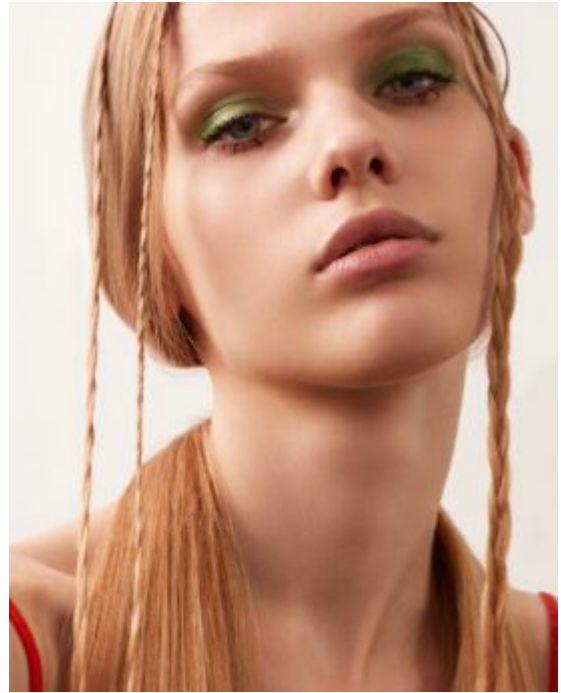

TRUE MODELS

Vasilina Kireenko

177 | 85 / 57 / 89 / 39 | Blond / Blue

TRUE MODELS

Vasilina Kireenko

177 | 85 / 57 / 89 / 39 | Blond / Blue

TRUE MODELS

Vasilina Kireenko

177 | 85 / 57 / 89 / 39 | Blond / Blue

TRUE MODELS

Vasilina Kireenko

177 | 85 / 57 / 89 / 39 | Blond / Blue

TRUE MODELS

Vasilina Kireenko

177 | 85 / 57 / 89 / 39 | Blond / Blue

TRUE MODELS