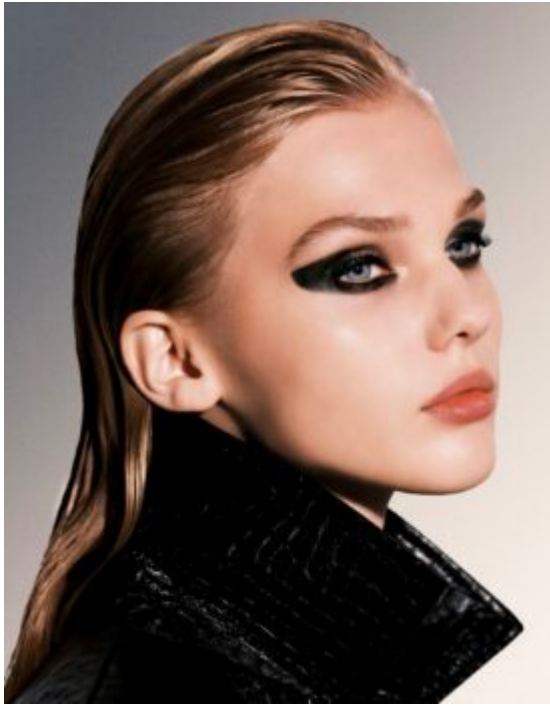

TRUE MODELS

Vasilina Kireenko

177 | 85 / 57 / 89 / 39 | Blond / Blue

TRUE MODELS

Vasilina Kireenko

177 | 85 / 57 / 89 / 39 | Blond / Blue

TRUE MODELS

Vasilina Kireenko

177 | 85 / 57 / 89 / 39 | Blond / Blue

TRUE MODELS

Vasilina Kireenko

177 | 85 / 57 / 89 / 39 | Blond / Blue

TRUE MODELS

Vasilina Kireenko

177 | 85 / 57 / 89 / 39 | Blond / Blue

TRUE MODELS

Vasilina Kireenko

177 | 85 / 57 / 89 / 39 | Blond / Blue

TRUE MODELS

Vasilina Kireenko

177 | 85 / 57 / 89 / 39 | Blond / Blue

TRUE MODELS

Vasilina Kireenko

177 | 85 / 57 / 89 / 39 | Blond / Blue