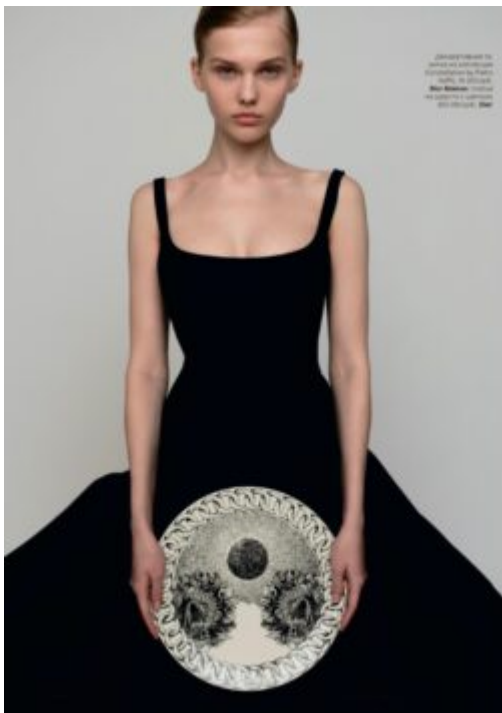

TRUE MODELS

Vasilina Kireenko

177 | 85 / 57 / 89 / 39 | Blond / Blue

TRUE MODELS

Vasilina Kireenko

177 | 85 / 57 / 89 / 39 | Blond / Blue

TRUE MODELS

Vasilina Kireenko

177 | 85 / 57 / 89 / 39 | Blond / Blue

TRUE MODELS

Vasilina Kireenko

177 | 85 / 57 / 89 / 39 | Blond / Blue

TRUE MODELS

Vasilina Kireenko

177 | 85 / 57 / 89 / 39 | Blond / Blue

TRUE MODELS

Vasilina Kireenko

177 | 85 / 57 / 89 / 39 | Blond / Blue

TRUE MODELS

Vasilina Kireenko

177 | 85 / 57 / 89 / 39 | Blond / Blue

TRUE MODELS

Vasilina Kireenko

177 | 85 / 57 / 89 / 39 | Blond / Blue