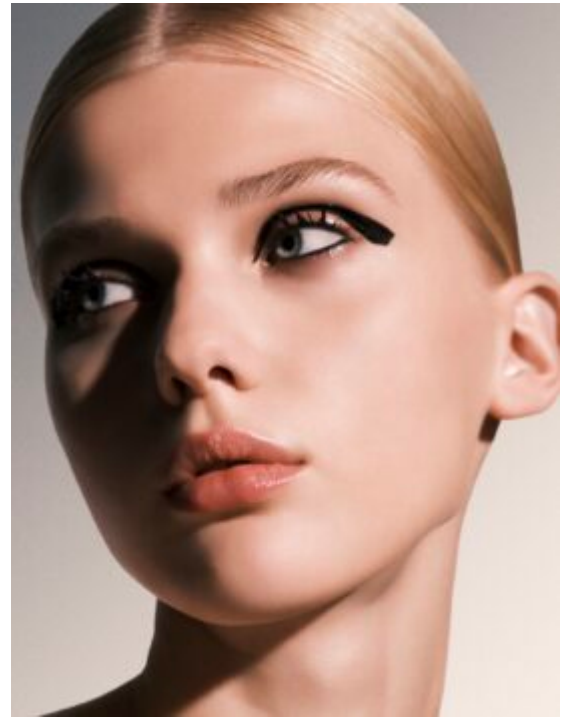

TRUE MODELS

Vasilina Kireenko

177 | 85 / 57 / 89 / 39 | Blond / Blue

TRUE MODELS

Vasilina Kireenko

177 | 85 / 57 / 89 / 39 | Blond / Blue

TRUE MODELS

Vasilina Kireenko

177 | 85 / 57 / 89 / 39 | Blond / Blue

TRUE MODELS

Vasilina Kireenko

177 | 85 / 57 / 89 / 39 | Blond / Blue

TRUE MODELS

Vasilina Kireenko

177 | 85 / 57 / 89 / 39 | Blond / Blue

TRUE MODELS

Vasilina Kireenko

177 | 85 / 57 / 89 / 39 | Blond / Blue

TRUE MODELS

Vasilina Kireenko

177 | 85 / 57 / 89 / 39 | Blond / Blue

TRUE MODELS

Vasilina Kireenko

177 | 85 / 57 / 89 / 39 | Blond / Blue